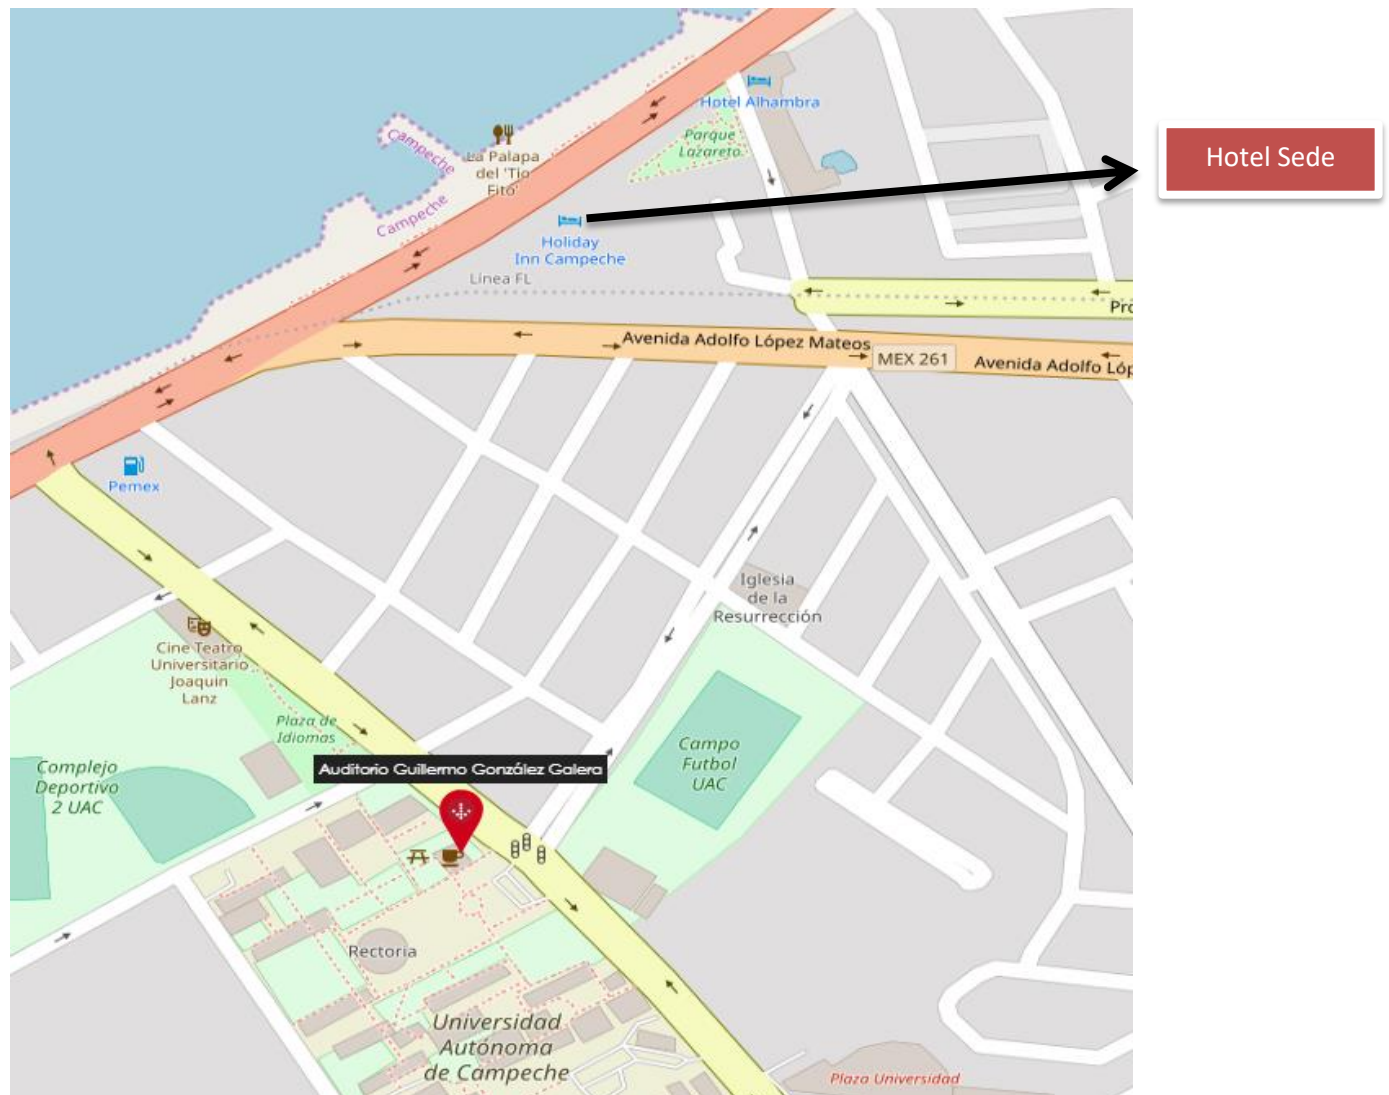

## B) Por Mérida

Se puede considerar llegar al Aeropuerto Internacional de Mérida, la cual cuenta con llegadas procedentes de la Ciudad de México, Guadalajara, Cancún, Monterrey, Querétaro, Villahermosa y Veracruz.

Estando en Mérida, la terminal de camiones ADO Mérida-CAME, que se encuentra a 15 minutos del Aeropuerto Internacional de Mérida en taxi, salen 2 camiones por hora con dirección a la ciudad de Campeche.

### Del Hotel sede - Universidad Autónoma de Campeche.

En el mapa que me muestra a continuación se puede observar la ubicación del Hotel sede, y donde se desarrollaran las actividades del congreso.

Mapa del Hotel sede a Universidad Autónoma de Campeche.